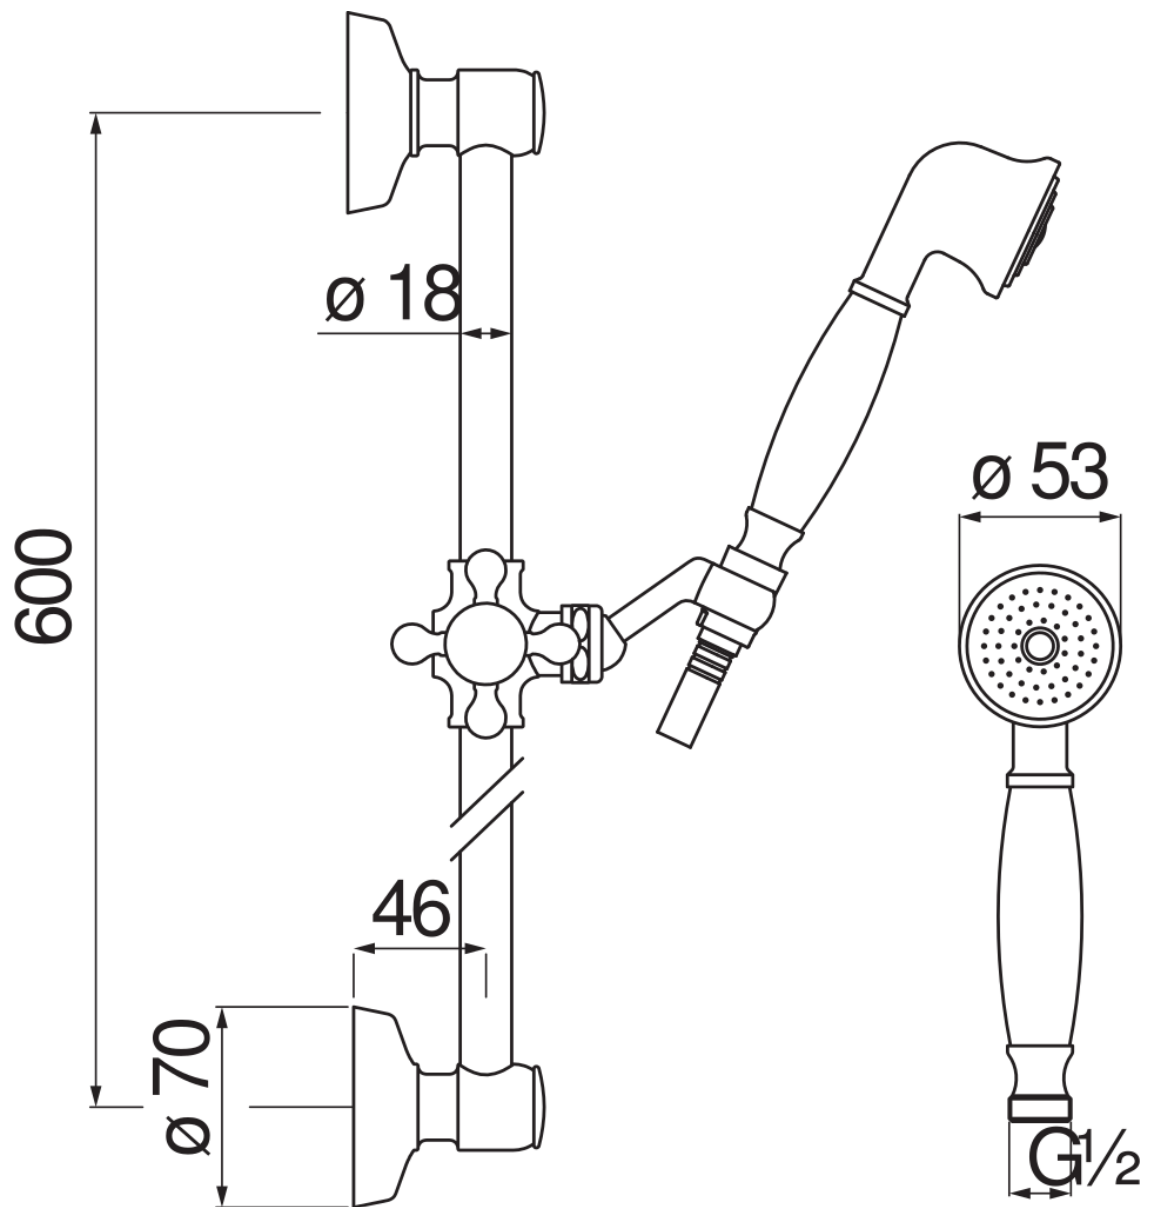

SPECIFICHE

Asta murale

Royal gold PVD

Supporto doccetta scorrevole e orientabile

Doccetta monogetto e flessibile 150 cm

Imballo: 70 x 15 x 9 cm / 0,00945 m³ / 1,8 kg

DIAGRAMMA DI PORTATA: ACQUA CALDA/FREDDA